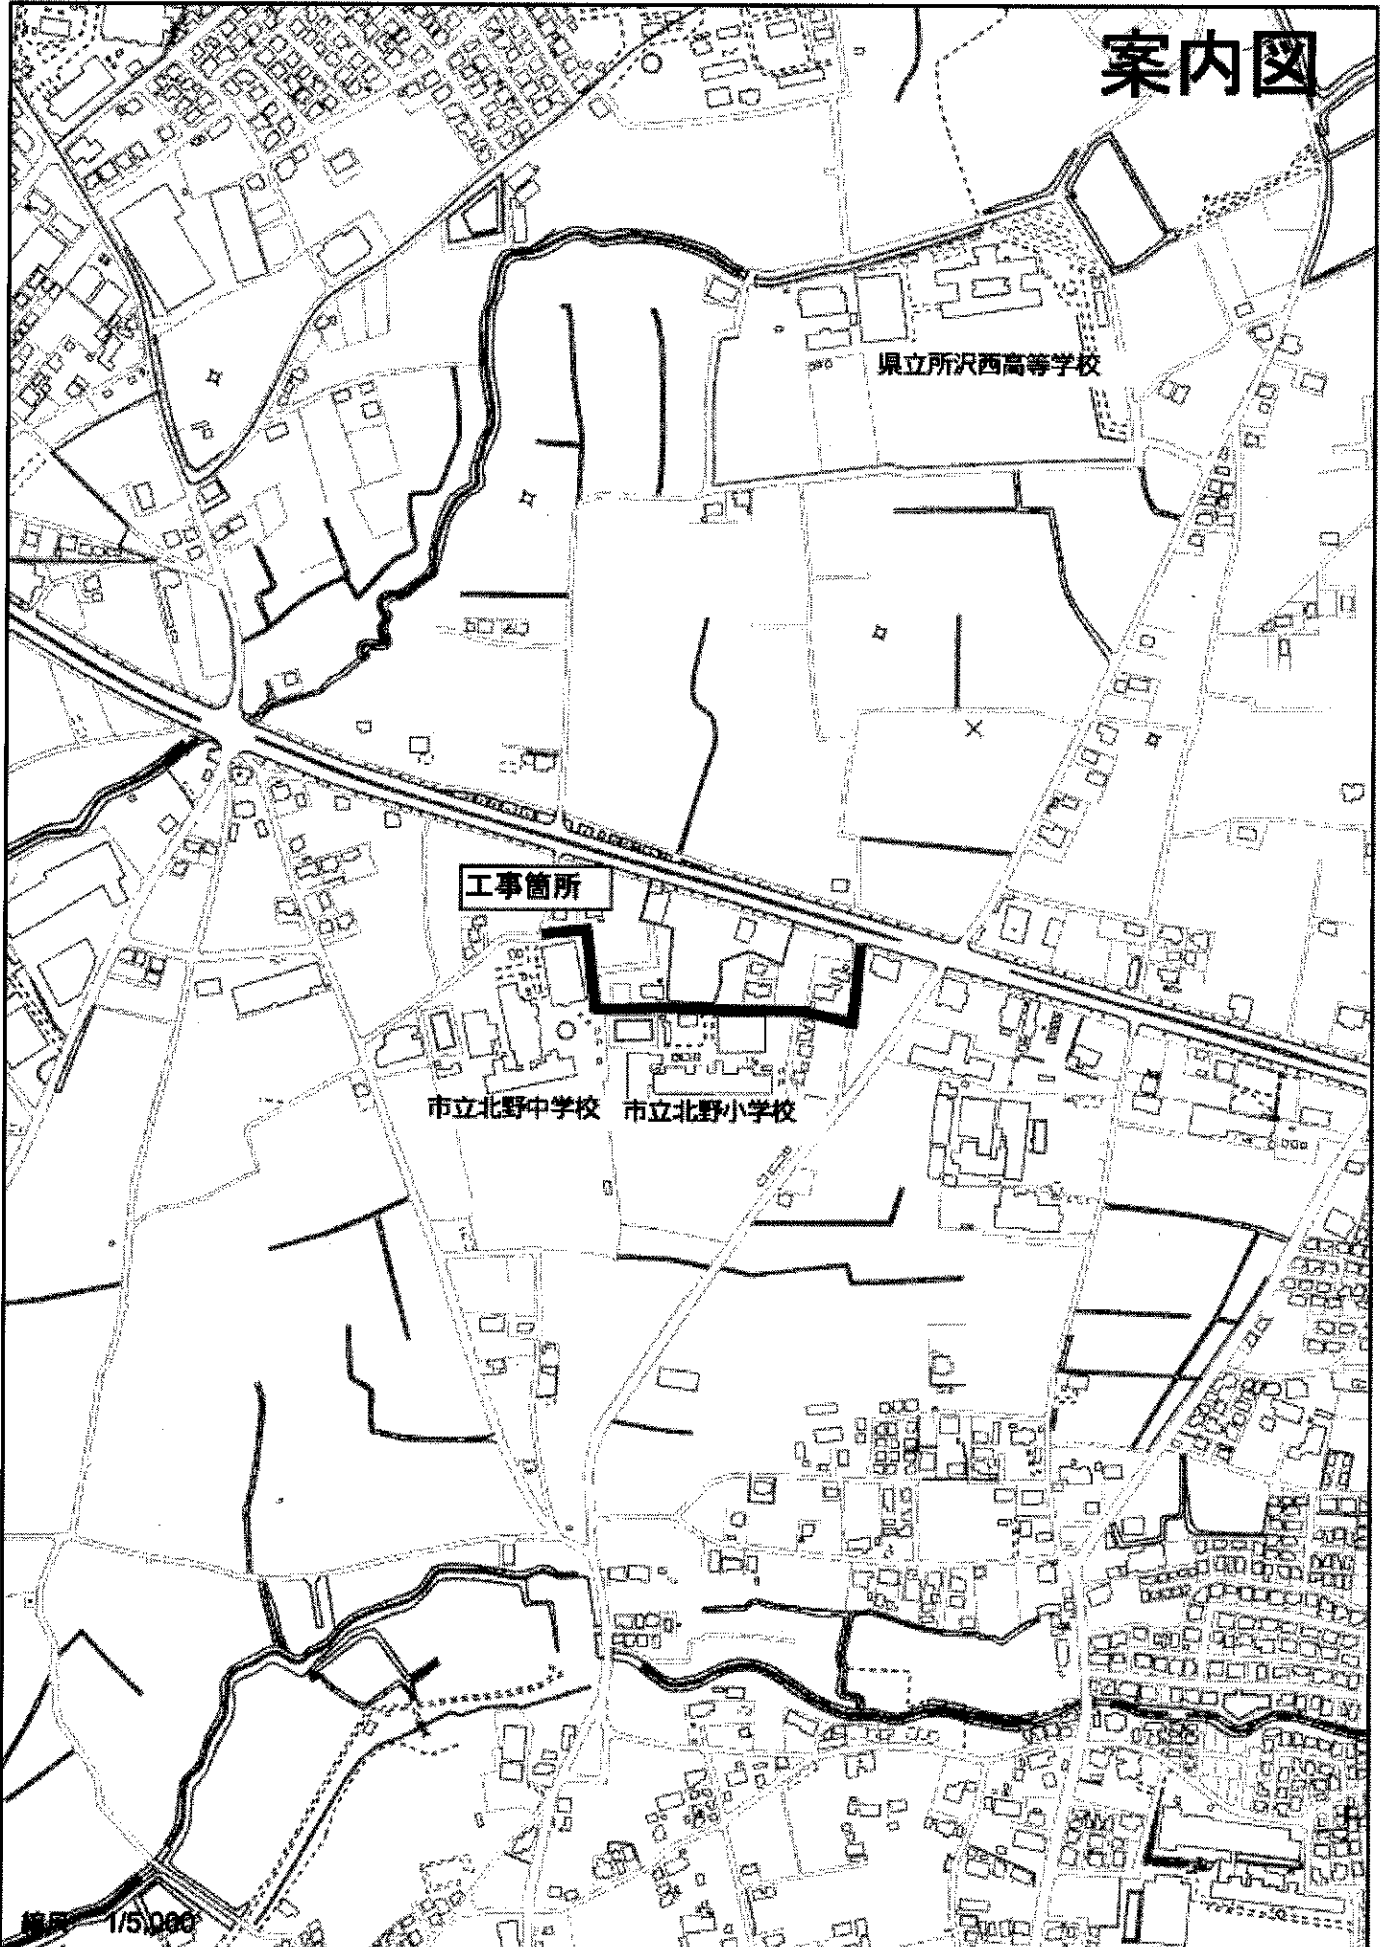

案内図

工事箇所

県立所沢西高等学校

市立北野中学校 市立北野小学校

縮尺 1/5,000

100m